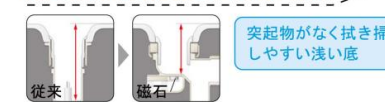

底までお手入れカンタンな排水口