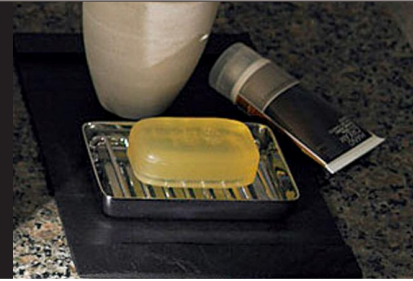

# 手洗キャビネット コフレル スリム

0.4坪からのトイレ空間にフィットする  
シンプルデザインのコンパクト手洗キャビネット。

写真はカタログによるイメージです。見積り内容とは異なりますので、ご注意ください。

LIXIL

## カラーバリエーション

標準色						注文色 (納期約1週間)			
WAW	WAN	LPW	LPN	LDW	LDN	LLW	LLN	LMW	LMN
扉: WA (ホワイト)	扉: WA (ホワイト)	扉: LP (クリアー)	扉: LP (クリアー)	扉: LD (クリアー)	扉: LD (クリアー)	扉: LL (クリアー)	扉: LL (クリアー)	扉: LM (クリアー)	扉: LM (クリアー)
手洗器: BW1 (ビュアホワイト)	手洗器: BN8 (ホワイト)	手洗器: BW1 (ビュアホワイト)	手洗器: BN8 (ホワイト)	手洗器: BW1 (ビュアホワイト)	手洗器: BN8 (ホワイト)	手洗器: BW1 (ビュアホワイト)	手洗器: BN8 (ホワイト)	手洗器: BW1 (ビュアホワイト)	手洗器: BN8 (ホワイト)