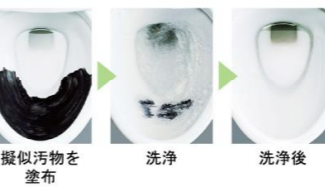

キレイ機能

パワーストリーム洗浄

強力な水流が便器鉢内のすみずみまわって回り、少ない水でもしっかり汚れを洗い流します。

フチレス形状

フチを丸ごとなくし、サッとひと拭き、お掃除ラクラクです。

ハイパーキラミック

キズ、汚れに強く、銀イオンパワーで細菌の繁殖も抑えます。

キズ汚れに強い

高硬度のジルコンを釉薬の表面まで含んでいるので、キズがつきにくく、汚れの付着を軽減します。

汚物汚れに強い

紙巻器

カラーバリエーション
標準色 注文色(納期は約2週間)
□WA □BW1 □BN8 □LR8 □BB7
ワンタッチ式紙巻器
CF-AA22H/BW1(色仮決)

コンパクトなフォルム

コンパクト設計の奥行760mmなので、空間をより広々でき、ゆとりを生み出します。

鉢内スプレー

便器の表面を濡らし、汚物汚れを付きにくくするのでお掃除もラクラク。