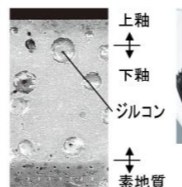

キレイ機能

パワーストリーム洗浄

強力な水流が便器鉢内のすみずみまわって回り、少ない水でもしっかり汚れを洗い流します。

フチレス形状

フチを丸ごとなくし、サッとひと拭き、お掃除ラクラクです。

ハイパーキラミック

キズ、汚れに強く、銀イオンパワーで細菌の繁殖も抑えます。

キズ汚れに強い

高硬度のジルコンを釉薬の表面まで含んでいるので、キズがつきにくく、汚れの付着を軽減します。

汚物汚れに強い

紙巻器

カラーバリエーション
標準色 注文色(納期は約2週間)
□WA □BW1 □BN8 □LR8 □BB7
ワンタッチ式紙巻器
CF-AA22H/BW1(色仮決)

コンパクトなフォルム

コンパクト設計の奥行760mmなので、空間をより広々でき、ゆとりを生み出します。

鉢内スプレー

便器の表面を濡らし、汚物汚れを付きにくくするのでお掃除もラクラク。