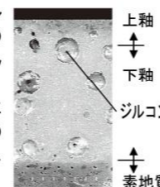

ハイパーキラミック

キズ、汚れに強く、銀イオンパワーで細菌の繁殖も抑えます。

キズ汚れに強い

高硬度のジルコンを釉薬の表面まで含んでいるので、キズがつきにくく、汚れの付着を軽減します。