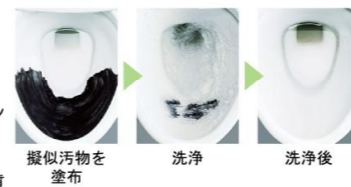

## キレイ機能

パワーストリーム洗浄

強力な水流が便器鉢内のすみずみまわって回り、少ない水でもしっかり汚れを洗い流します。

フチレス形状

フチを丸ごとなくし、サッとひと拭き、お掃除ラクラクです。

## ハイパーキラミック

キズ、汚れに強く、銀イオンパワーで細菌の繁殖も抑えます。

キズ汚れに強い

高硬度のジルコンを釉薬の表面まで含んでいるので、キズがつきにくく、汚れの付着を軽減します。

汚物汚れに強い

## 鉢内スプレー

便器の表面を濡らし、汚物汚れを付きにくくするのでお掃除もラクラク。