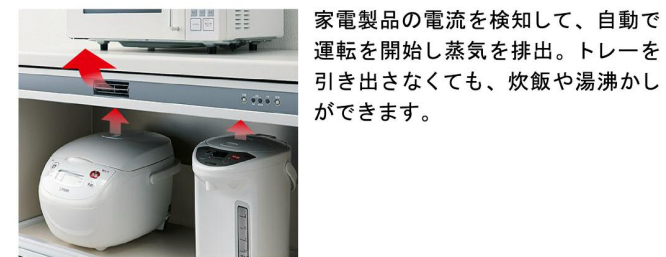

■ 取手 取手もお選び頂けます。

Q シルバー ライン	M ブラック スリムライン	R シェイニング スリムライン	K シルバー ロングハンド	J シルバー ロングハンド	H ブラック ミッドハンド	G シェイニング ミッドハンド	F シルバー ミッドハンド

家電収納蒸気排出ユニット付

収納したまま家電を使える蒸気排出ユニット付き。

家電製品の電流を検知して、自動で運転を開始し蒸気を排出。トレーを引き出さなくても、炊飯や湯沸かしができます。