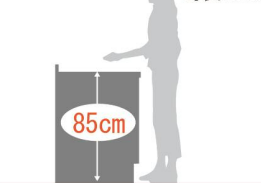

### ワークトップ高さ

カウンター高さ 85 cm  
身長160 cm

ワークトップのおすすめ高さは、  
身長(cm)÷2+5cmが目安です。