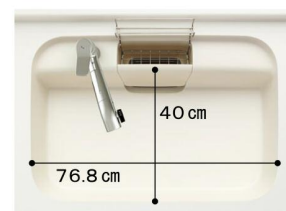

### キレイシンク

※表示寸法は内寸法です。深さ約19.5cm  
※水栓の位置は左右が選べます。

色も形もキレイなシンクは、  
簡単お手入れでキレイが保てます。

まな板スタンド付

排水口のリングをなくし、  
汚れが溜まりやすい溝がないので、  
お手入れが簡単です。

てまなし排水口