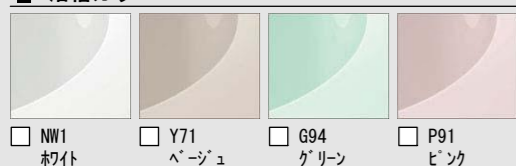

豊富なアイテムで、さまざまなニーズにお応えして
“快適を生み出す”オールラウンドバスルーム。

CG合成によるイメージ画像です。

LIXIL

■ 壁パネルカラー アクセント張り

アクセントパネル(LA) 鏡面

アクセントパネル(LA) HT

アクセントパネル(LA) ME

■ 浴槽カラー FRP

■ エプロンカラー

■ 床カラー 単色

くるりんポイ排水口

うずのチカラで、排水口を手間なくキレイに。

※効果的なうず流を発生させるためには、浴槽水位が150mm以上必要です。

ゴミ捨ては、たったの2ステップ

シンプル構造で、お掃除がもっとカンタンに
従来の排水口 くるりんポイ排水口

エコベンチ浴槽

浴槽内握りバー<グレー> プッシュワンウェイ排水栓<メタル調>

洗い場側水栓

エコフルシャワー
クランクレス水栓<メタルマット調> + エコフルシャワー<ホワイト>

キレイサーモフロア

床の汚れと冷たさの不満を同時に解決しました。

断面図 ※イメージ図です。

カウンター

カラーバリエーション
□ FW1 (ホワイト) □ N11 (ブラック)
ドレッサーカウンター<フラット>