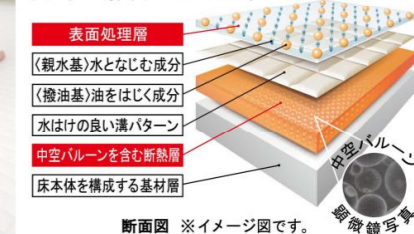

■ エプロンカラー

■ 床カラー 単色

くるりんポイ排水口

うずのチカラで、排水口を手間なくキレイに。

※効果的なうず流を発生させるためには、浴槽水位が150mm以上必要です。

ゴミ捨ては、たったの2ステップ

シンプル構造で、お掃除がもっとカンタンに
従来の排水口 くるりんポイ排水口

エコベンチ浴槽

浴槽内握りバー<グレー> プッシュワンウェイ排水栓<メタル調>

洗い場側水栓

エコフルシャワー
クランクレス水栓<メタルマット調> + エコフルシャワー<ホワイト>

キレイサーモフロア

床の汚れと冷たさの不満を同時に解決しました。

断面図 ※イメージ図です。

カウンター

カラーバリエーション
□ FW1 (ホワイト) □ N11 (ブラック)
ドレッサーカウンター<フラット>