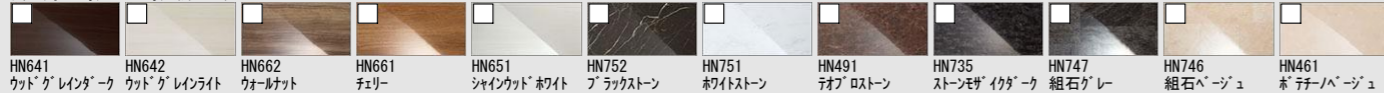

豊富なアイテムで、さまざまなニーズにお応えして
“快適を生み出す”オールラウンドバスルーム。

CG合成によるイメージ画像です。

LIXIL

■ 壁パネルカラー アクセント張り

アクセントパネル(LA) 鏡面

アクセントパネル(LA) HT

アクセントパネル(LA) ME

■ 浴槽カラー FRP

■ エプロンカラー

■ 床カラー 単色

くるりんポイ排水口

うずのチカラで、排水口を手間なくキレイに。

※効果的なうず流を発生させるためには、浴槽水位が150mm以上必要です。

ゴミ捨ては、たったの2ステップ

シンプル構造で、お掃除がもっとカンタンに
従来の排水口 くるりんポイ排水口

エコベンチ浴槽

浴槽内握りバー<グレー> プッシュワンウェイ排水栓<メタル調>

洗い場側水栓

エコフルシャワー
クランクレス水栓<メタルマット調> + エコフルシャワー<ホワイト>

キレイサーモフロア

床の汚れと冷たさの不満を同時に解決しました。

断面図 ※イメージ図です。

カウンター

カラーバリエーション
□ FW1 (ホワイト) □ N11 (ブラック)
ドレッサーカウンター<フラット>